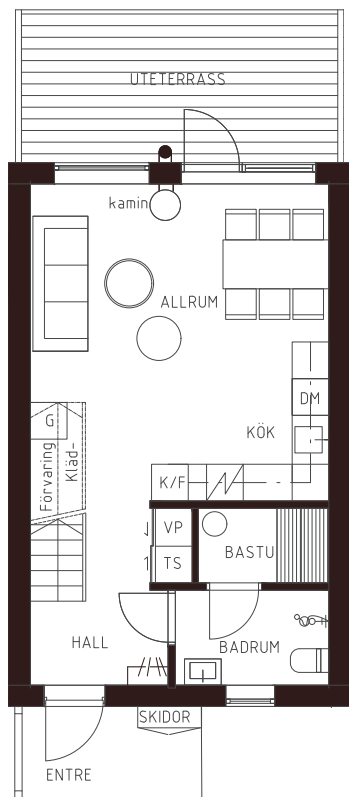

## LÄGENHET F2

Norrgårdsvägen 6b

79,2 kvm

2 våningar

3 Rum och Kök

2 Badrum

Bastu

Pris: 3 841 200 kr

## LÄGENHET F2 Norrgårdsvägen 6b

Entréplan + övervåning