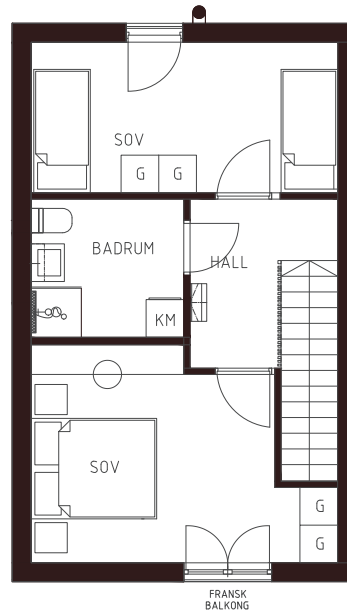

## LÄGENHET F2

Norrgårdsvägen 6b

79,2 kvm

2 våningar

3 Rum och Kök

2 Badrum

Bastu

Pris: 3 841 200 kr

## LÄGENHET F2 Norrgårdsvägen 6b

Entréplan + övervåning