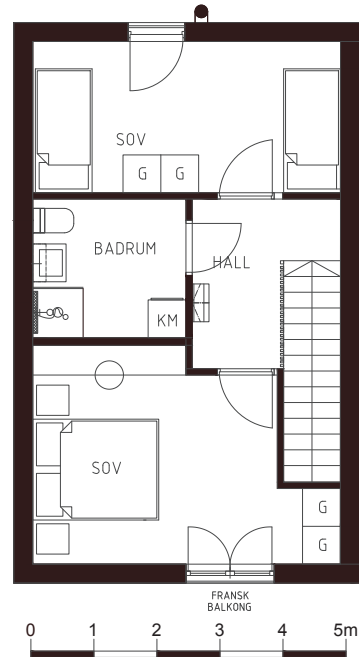

NYA FJÄLLBOENDEN

I HJÄRTAT AV IDRE

NORRGÅRDARNA

LÄGENHET F1

Norrgårdsvägen 6a

79,2 kvm

2 våningar

3 Rum och Kök

2 Badrum

Bastu

Pris: 3 841 200 kr

Avgift: 4 316 kr/mån

Andelstal: 3,5240%

LÄGENHET F1 Norrgårdsvägen 6a

Entréplan + övervåning