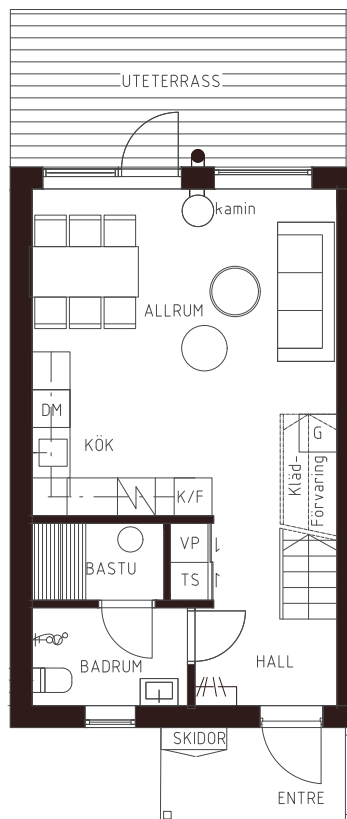

NYA FJÄLLBOENDEN

I HJÄRTAT AV IDRE

NORRGÅRDARNA

LÄGENHET F1

Norrgårdsvägen 6a

79,2 kvm

2 våningar

3 Rum och Kök

2 Badrum

Bastu

Pris: 3 841 200 kr

Avgift: 4 316 kr/mån

Andelstal: 3,5240%

LÄGENHET F1 Norrgårdsvägen 6a

Entréplan + övervåning