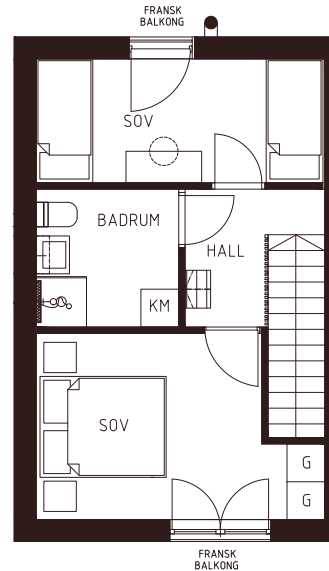

NYA FJÄLLBOENDEN

I HJÄRTAT AV IDRE

NORRGÅRDARNA

LÄGENHET E1

Norrgårdsvägen 5a

66,9 kvm

2 våningar

3 Rum och Kök

2 Badrum

Bastu

Pris: 3 244 650 kr

Avgift: 3 646 kr/mån

Andelstal: 2,9767%