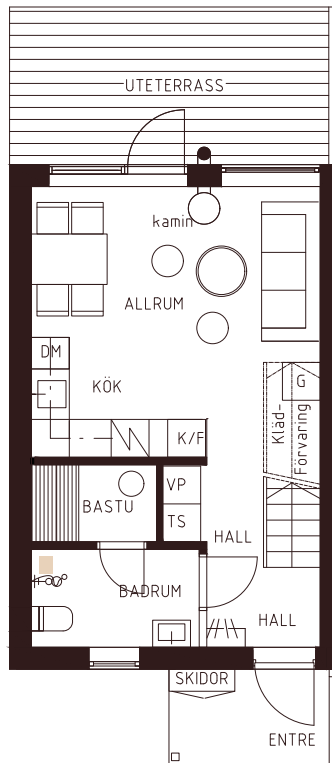

NYA FJÄLLBOENDEN

I HJÄRTAT AV IDRE

NORRGÅRDARNA

LÄGENHET E1

Norrgårdsvägen 5a

66,9 kvm

2 våningar

3 Rum och Kök

2 Badrum

Bastu

Pris: 3 244 650 kr

Avgift: 3 646 kr/mån

Andelstal: 2,9767%

LÄGENHET E1 Norrgårdsvägen 5a

Entréplan + övervåning