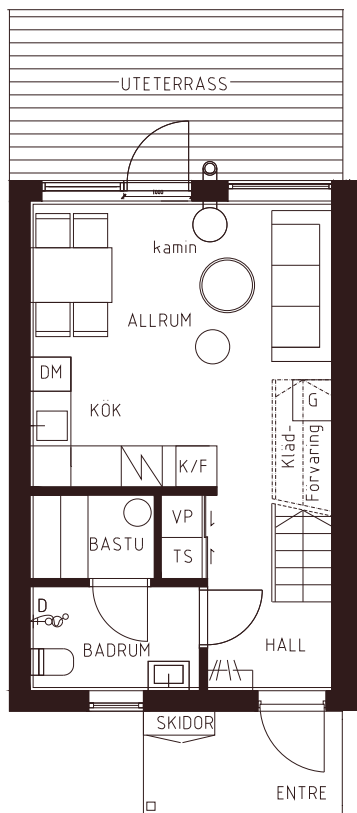

NYA FJÄLLBOENDEN

I HJÄRTAT AV IDRE

NORRGÅRDARNA

LÄGENHET G1

Norrgårdsvägen 7a

62,2 kvm

2 våningar

3 Rum och Kök

2 Badrum

Bastu

Pris: 3 016 700 kr

Avgift: 3 390 kr/mån

Andelstal: 2,7676%