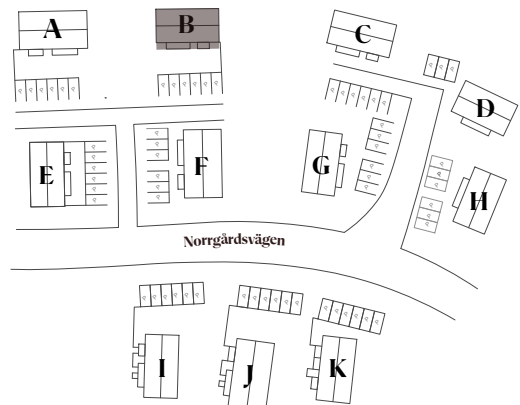

Bastu

Pris: 3 094 300 kr

Avgift: 3 477 kr/mån

Andelstal: 2,8388%

LÄGENHET B1 Norrgårdsvägen 2a

Entréplan + övervåning

NYA FJÄLLBOENDEN

I HJÄRTAT AV IDRE