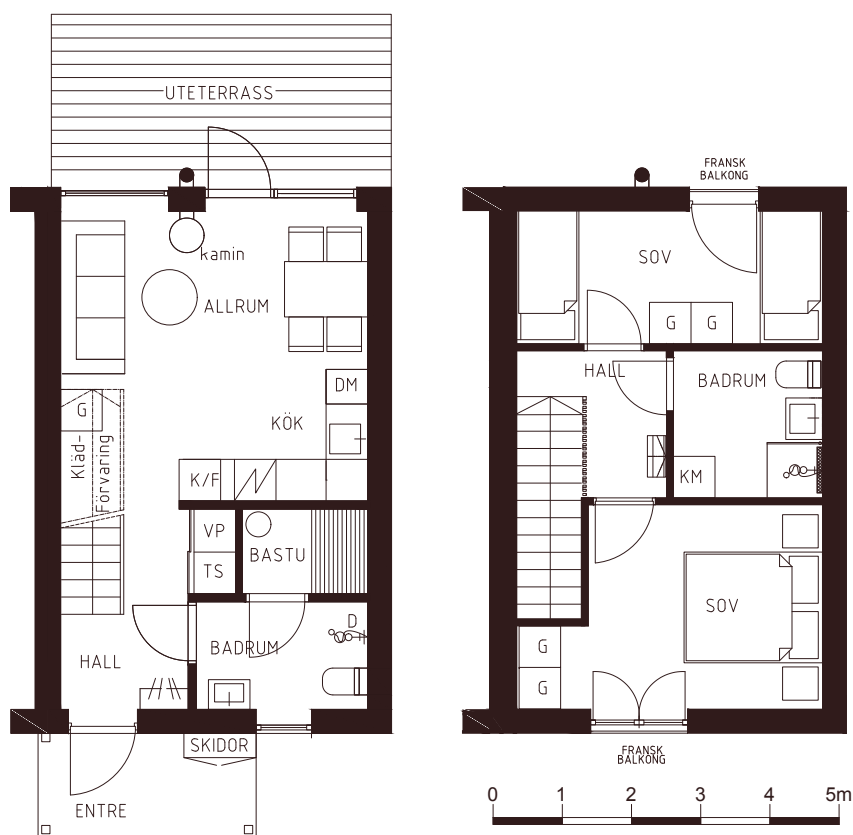

NYA FJÄLLBOENDEN

I HJÄRTAT AV IDRE

NORRGÅRDARNA

LÄGENHET B3

Norrgårdsvägen 2c

63,8 kvm

2 våningar

3 Rum och Kök

2 Badrum

Bastu

Pris: 3 094 300 kr

Avgift: 3 477 kr/mån

Andelstal: 2,8388%