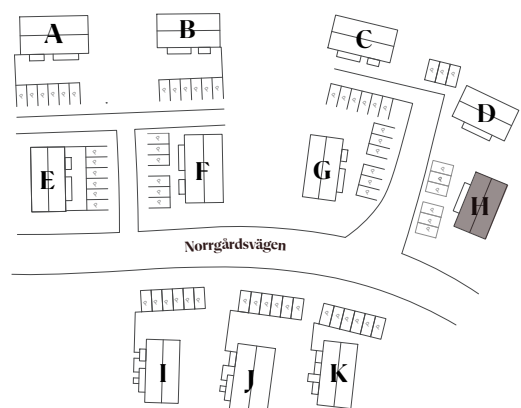

LÄGENHET H1 Norrgårdsvägen 8a

Entréplan + övervåning