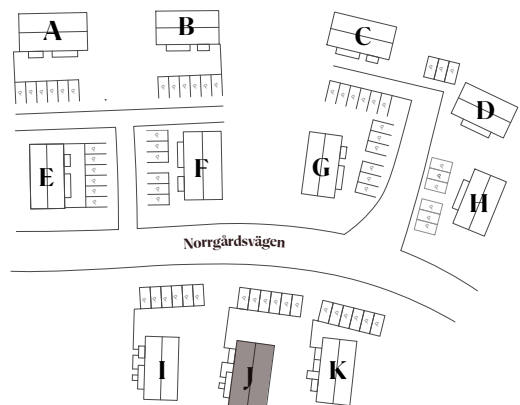

LÄGENHET J2 Norrgårdsvägen 10b

Entréplan + övervåning