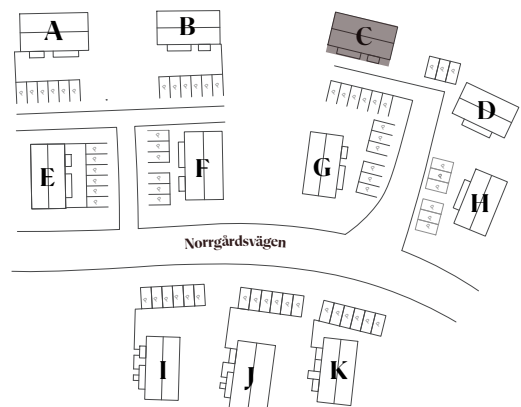

LÄGENHET C1 Norrgårdsvägen 3a

Entréplan + övervåning

NYA FJÄLLBOENDEN

I HJÄRTAT AV IDRE

NORRGÅRDARNA

LÄGENHET C2

Norrgårdsvägen 3b

65,45 kvm