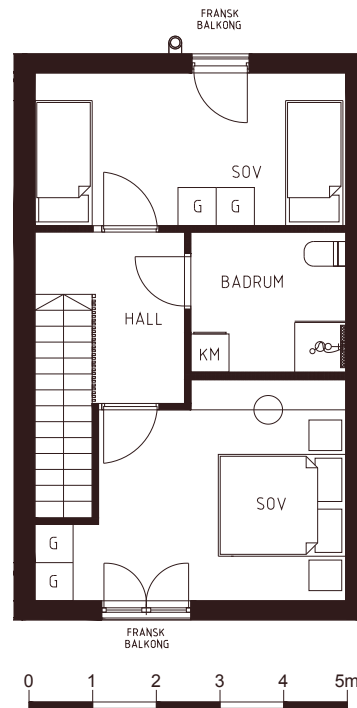

NYA FJÄLLBOENDEN

I HJÄRTAT AV IDRE

NORRGÅRDARNA

LÄGENHET J2

Norrgårdsvägen 10b

79,2 kvm

2 våningar

3 Rum och Kök

2 Badrum

Bastu

Pris: 3 841 200 kr

Avgift: 4 316 kr/mån

Andelstal: 3,5240%