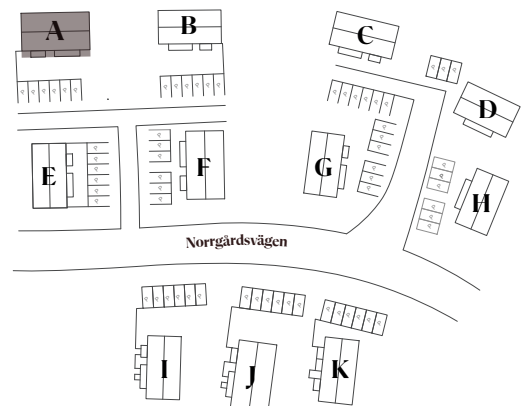

LÄGENHET A3 Norrgårdsvägen 1c

Entréplan + övervåning