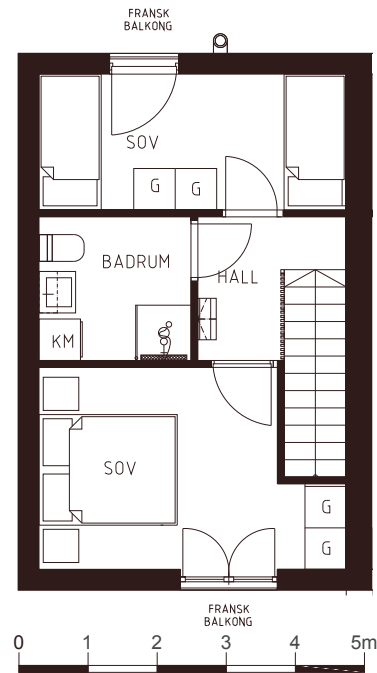

NYA FJÄLLBOENDEN

I HJÄRTAT AV IDRE

NORRGÅRDARNA

LÄGENHET G1

Norrgårdsvägen 7a

62,2 kvm

2 våningar

3 Rum och Kök

2 Badrum

Bastu

Pris: 3 016 700 kr

Avgift: 3 390 kr/mån

Andelstal: 2,7676%