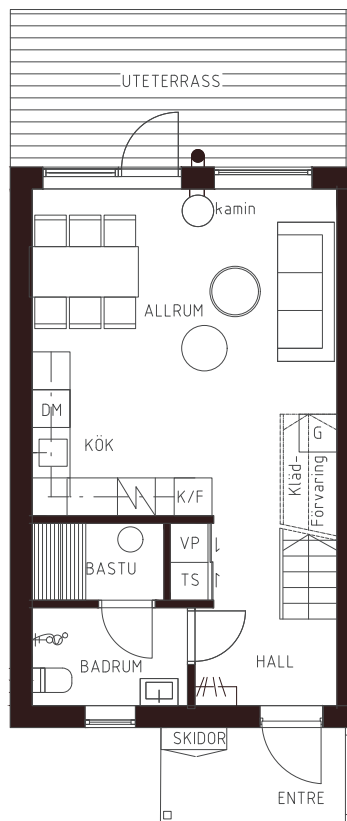

NYA FJÄLLBOENDEN

I HJÄRTAT AV IDRE

NORRGÅRDARNA

LÄGENHET F1

Norrgårdsvägen 6a

79,2 kvm

2 våningar

3 Rum och Kök

2 Badrum

Bastu

Pris: 3 841 200 kr

Avgift: 4 316 kr/mån

Andelstal: 3,5240%