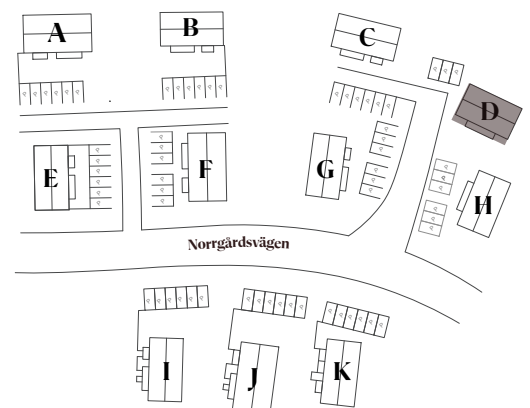

LÄGENHET D2 Norrgårdsvägen 4b

Entréplan + övervåning