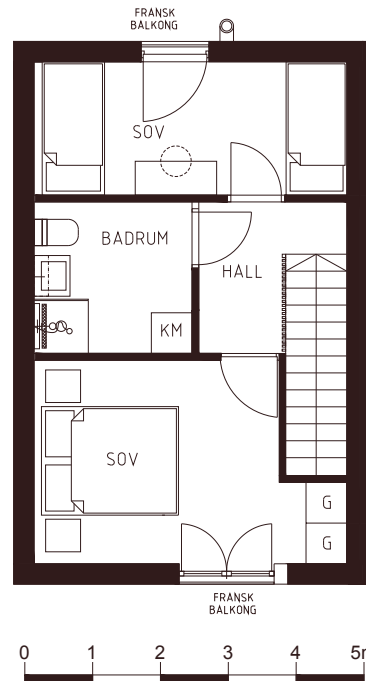

NYA FJÄLLBOENDEN

I HJÄRTAT AV IDRE

NORRGÅRDARNA

LÄGENHET K1

Norrgårdsvägen 11a

66,8 kvm

2 våningar

3 Rum och Kök

2 Badrum

Bastu

Pris: 3 239 800 kr

Avgift: 3 640 kr/mån*

Andelstal: 2,9723%