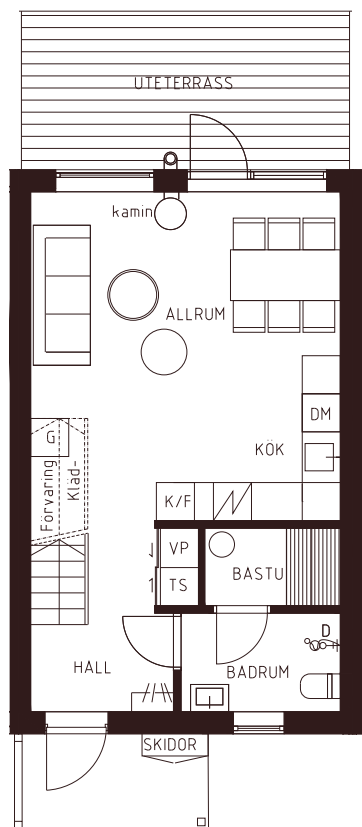

NYA FJÄLLBOENDEN

I HJÄRTAT AV IDRE

NORRGÅRDARNA

LÄGENHET J2

Norrgårdsvägen 10b

79,2 kvm

2 våningar

3 Rum och Kök

2 Badrum

Bastu

Pris: 3 841 200 kr

Avgift: 4 316 kr/mån

Andelstal: 3,5240%