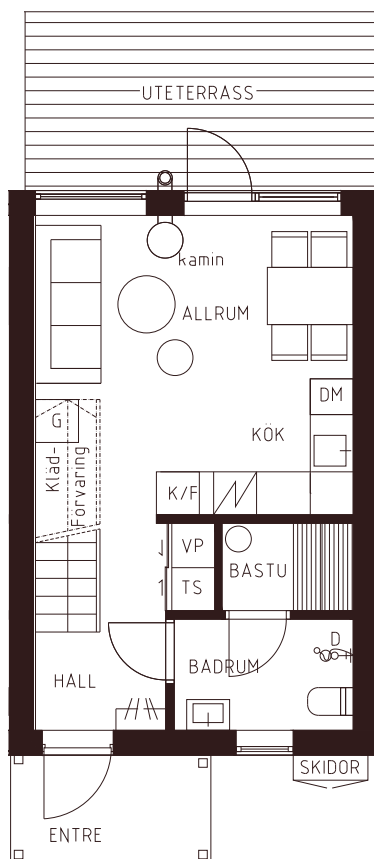

NYA FJÄLLBOENDEN

I HJÄRTAT AV IDRE

NORRGÅRDARNA

LÄGENHET I3

Norrgårdsvägen 9c

63,8 kvm

2 våningar

3 Rum och Kök

2 Badrum

Bastu

Pris: 3 094 300 kr

Avgift: 3 477 kr/mån

Andelstal: 2,8388%