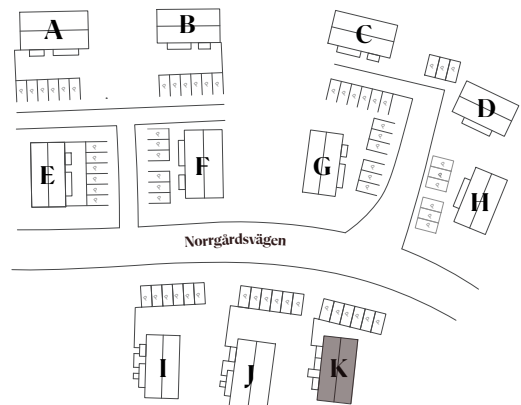

Andelstal: 2,9723%

LÄGENHET K1 Norrgårdsvägen 11a

Entréplan + övervåning

NYA FJÄLLBOENDEN

I HJÄRTAT AV IDRE

NORRGÅRDARNA

LÄGENHET K2

Norrgårdsvägen 11b