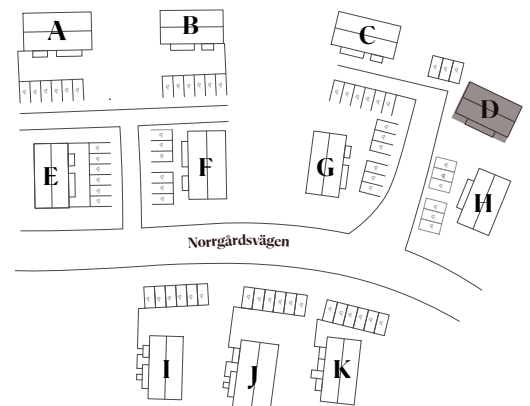

Bastu

Pris: 4 418 350 kr

Avgift: 4 964 kr/mån

Andelstal: 4,0535%

LÄGENHET D1 Norrgårdsvägen 4a

Entréplan + övervåning

NYA FJÄLLBOENDEN I HJÄRTAT AV IDRE

NORRGÅRDARNA