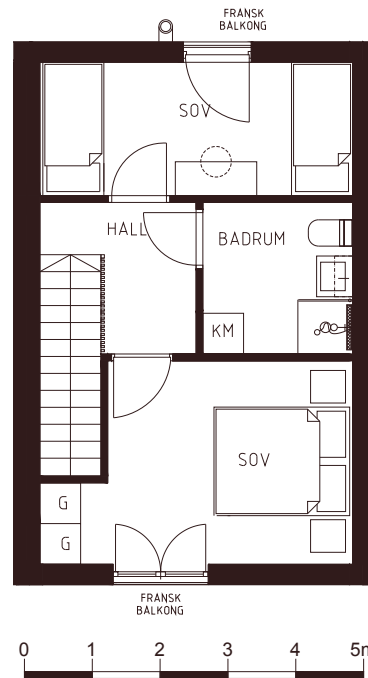

LÄGENHET K2 Norrgårdsvägen 11b

Entréplan + övervåning

NYA FJÄLLBOENDEN

I HJÄRTAT AV IDRE

NORRGÅRDARNA

LÄGENHET K3

Norrgårdsvägen 11c

66,8 kvm