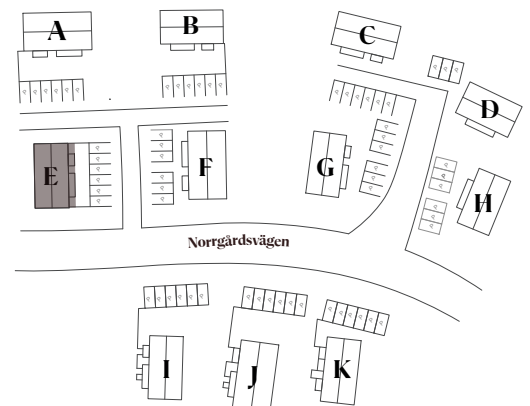

Andelstal: 2,9767%

LÄGENHET E1 Norrgårdsvägen 5a

Entréplan + övervåning

NYA FJÄLLBOENDEN

I HJÄRTAT AV IDRE

NORRGÅRDARNA

LÄGENHET E2

Norrgårdsvägen 5b