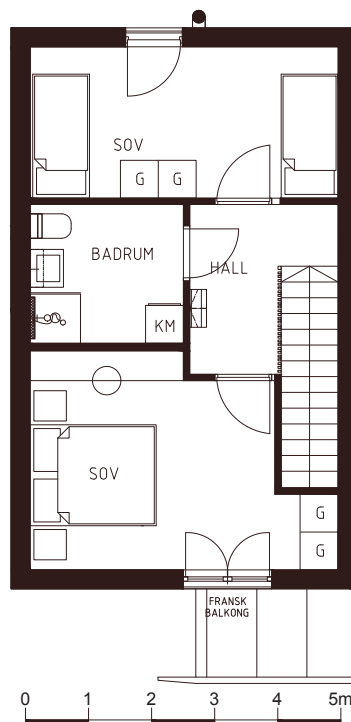

NYA FJÄLLBOENDEN

I HJÄRTAT AV IDRE

NORRGÅRDARNA

LÄGENHET A1

Norrgårdsvägen 1a

79,2 kvm

2 våningar

3 Rum och Kök

2 Badrum

Bastu

Pris: 3 841 200 kr

Avgift: 4 316 kr/mån

Andelstal: 3.5240%