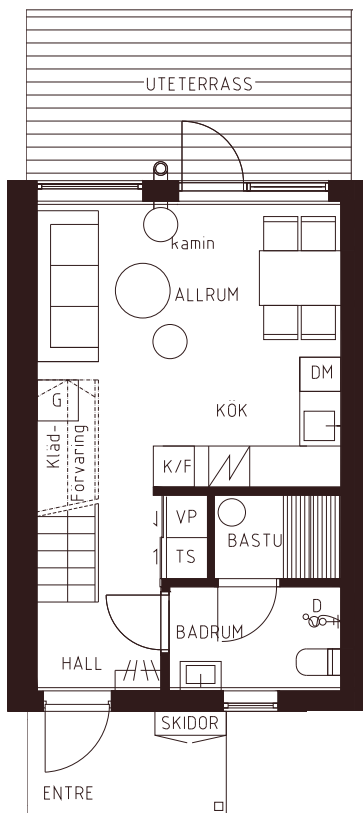

NYA FJÄLLBOENDEN

I HJÄRTAT AV IDRE

NORRGÅRDARNA

LÄGENHET G2

Norrgårdsvägen 7b

62,2 kvm

2 våningar

3 Rum och Kök

2 Badrum

Bastu

Pris: 3 016 700 kr

Avgift: 3 390 kr/mån

Andelstal: 2,7676%