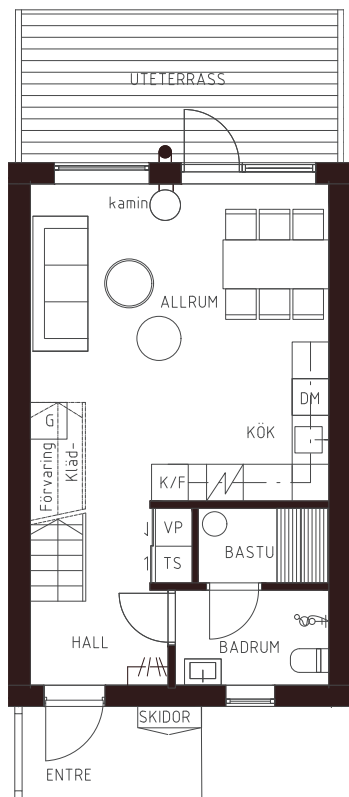

NYA FJÄLLBOENDEN

I HJÄRTAT AV IDRE

NORRGÅRDARNA

LÄGENHET F2

Norrgårdsvägen 6b

79,2 kvm

2 våningar

3 Rum och Kök

2 Badrum

Bastu

Pris: 3 841 200 kr

Avgift: 4 316 kr/mån

Andelstal: 3,5240%