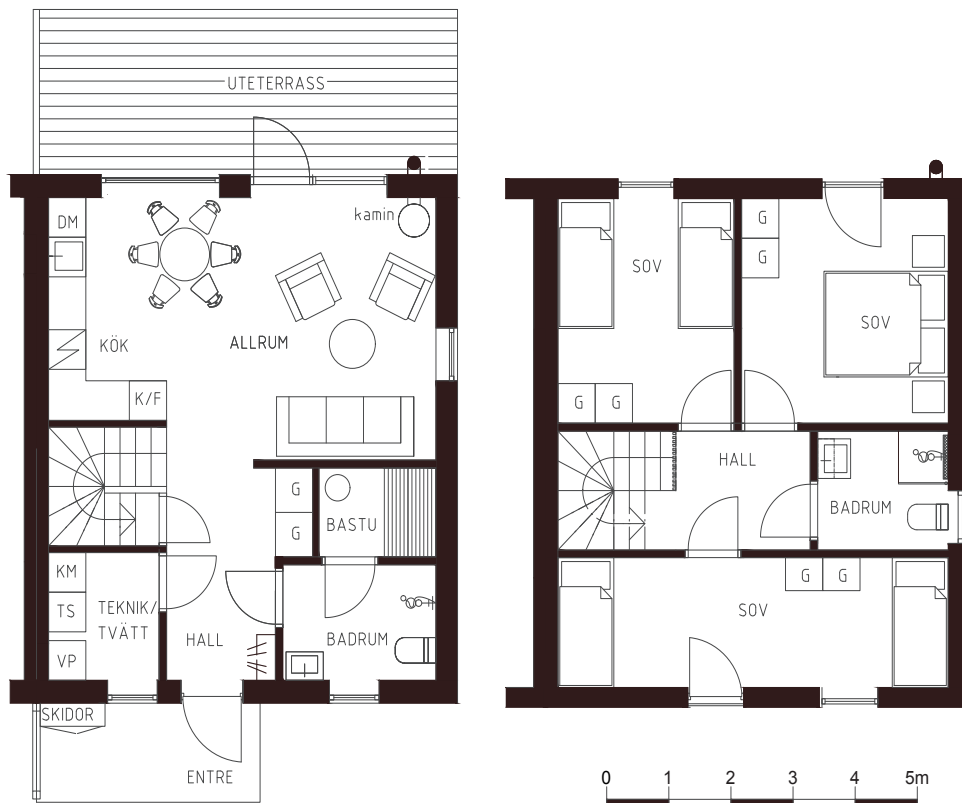

NYA FJÄLLBOENDEN I HJÄRTAT AV IDRE

NORRGÅRDARNA

LÄGENHET D2

Norrgårdsvägen 4b

91,1 kvm

2 våningar

4 Rum och Kök

2 Badrum

Bastu

Pris: 4 418 350 kr

Avgift: 4 964 kr/mån

Andelstal: 4,0535%