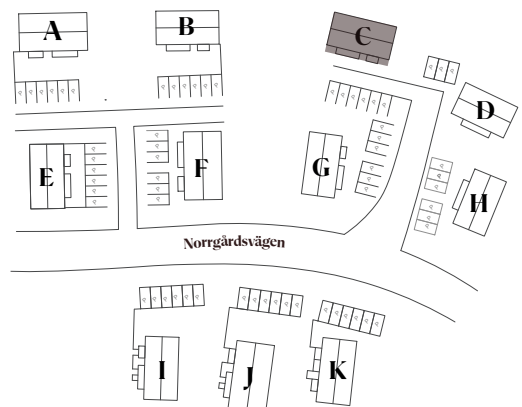

LÄGENHET C2 Norrgårdsvägen 3b

Entréplan + övervåning