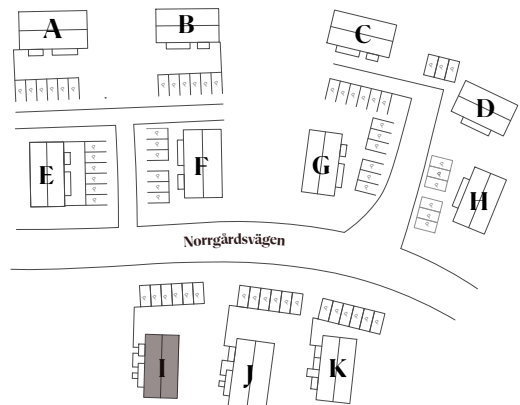

LÄGENHET I2 Norrgårdsvägen 9b

Entréplan + övervåning