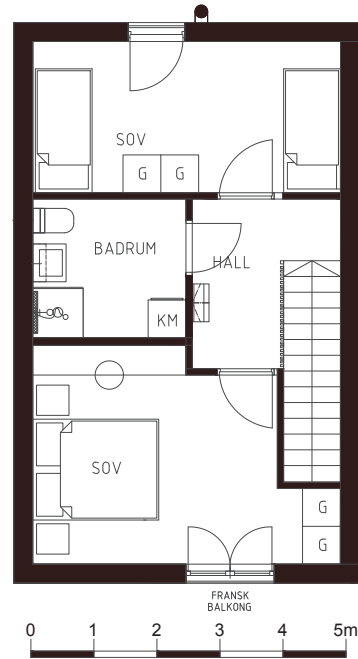

NYA FJÄLLBOENDEN

I HJÄRTAT AV IDRE

NORRGÅRDARNA

LÄGENHET F1

Norrgårdsvägen 6a

79,2 kvm

2 våningar

3 Rum och Kök

2 Badrum

Bastu

Pris: 3 841 200 kr

Avgift: 4 316 kr/mån

Andelstal: 3,5240%