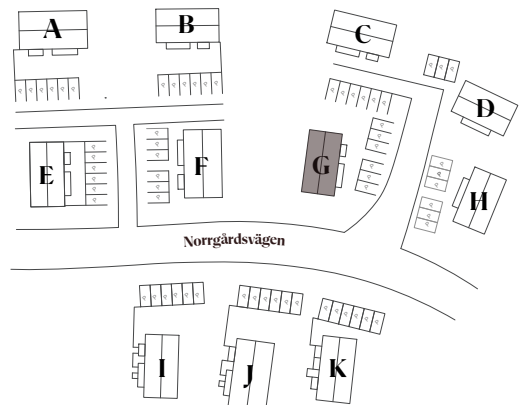

LÄGENHET G1 Norrgårdsvägen 7a

Entréplan + övervåning