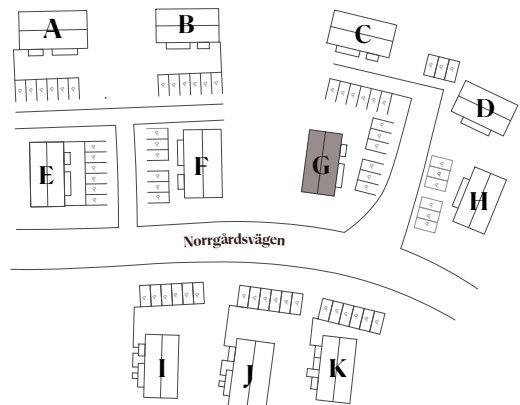

Andelstal: 2,7676%

LÄGENHET G2 Norrgårdsvägen 7b

Entréplan + övervåning

NYA FJÄLLBOENDEN

I HJÄRTAT AV IDRE

NORRGÅRDARNA

LÄGENHET G3

Norrgårdsvägen 7c