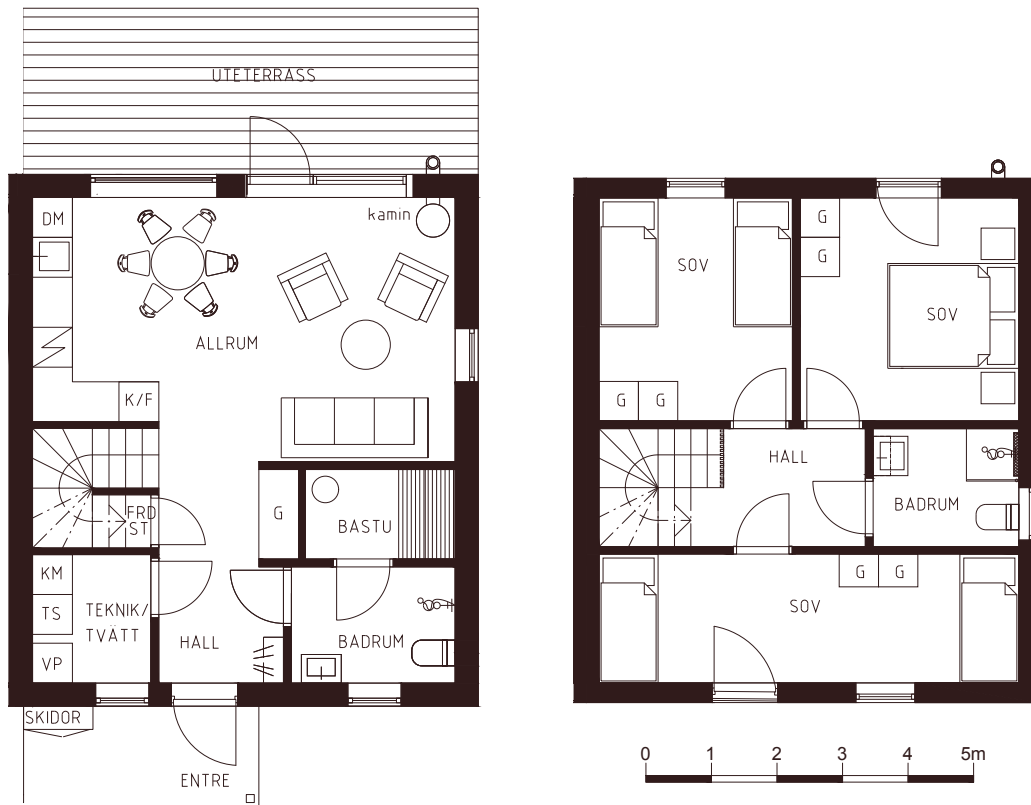

NYA FJÄLLBOENDEN

I HJÄRTAT AV IDRE

NORRGÅRDARNA

LÄGENHET H2

Norrgårdsvägen 8b

92,8 kvm

2 våningar

4 Rum och Kök

2 Badrum

Bastu

Pris: 4 500 800 kr

Avgift: 5 057 kr/mån

Andelstal: 4,1291%