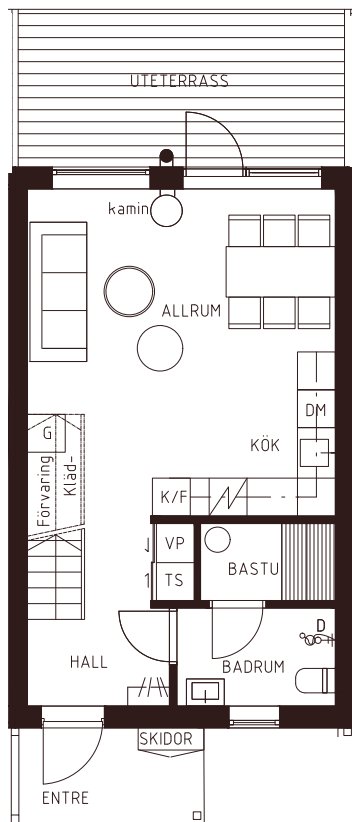

I HJÄRTAT AV IDRE

NORRGÅRDARNA

LÄGENHET A2

Norrgårdsvägen 1b
79,2 kvm
2 våningar

3 Rum och Kök
2 Badrum
Bastu

Pris: 3 841 200 kr
Avgift: 4 316 kr/mån
Andelstal: 3.5240%

LÄGENHET A2 Norrgårdsvägen 1b

Entréplan + övervåning