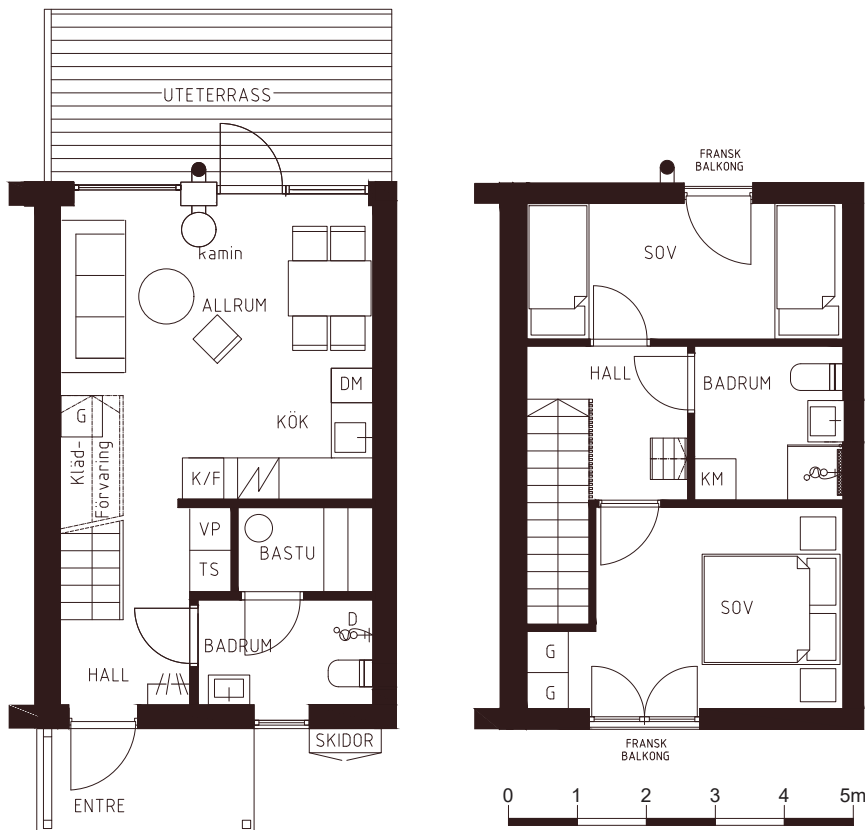

NYA FJÄLLBOENDEN

I HJÄRTAT AV IDRE

NORRGÅRDARNA

LÄGENHET C3

Norrgårdsvägen 3c

65,45 kvm

2 våningar

3 Rum och Kök

2 Badrum

Bastu

Pris: 3 174 325 kr

Avgift: 3 567 kr/mån

Andelstal: 2,9122%