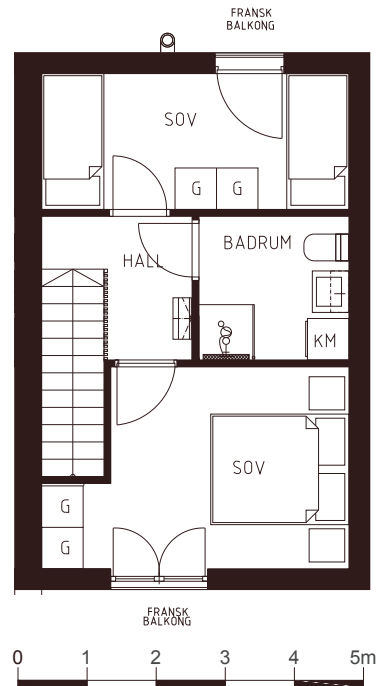

LÄGENHET G3 Norrgårdsvägen 7c

Entréplan + övervåning

NYA FJÄLLBOENDEN I HJÄRTAT AV IDRE

NORRGÅRDARNA

LÄGENHET H1

Norrgårdsvägen 8a

92,8 kvm

2 våningar