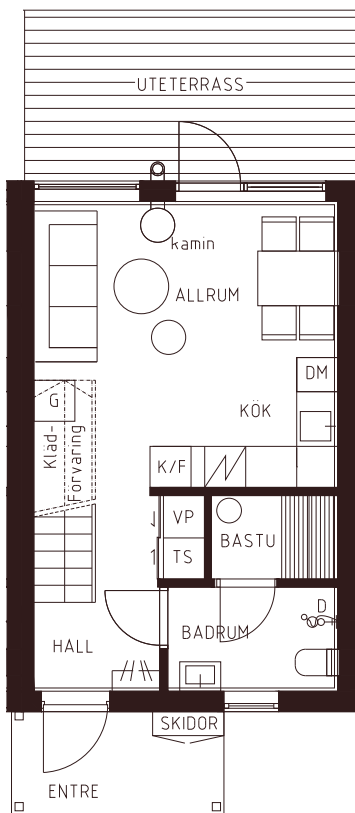

LÄGENHET G3 Norrgårdsvägen 7c

Entréplan + övervåning

NYA FJÄLLBOENDEN I HJÄRTAT AV IDRE

NORRGÅRDARNA

LÄGENHET H1

Norrgårdsvägen 8a

92,8 kvm

2 våningar