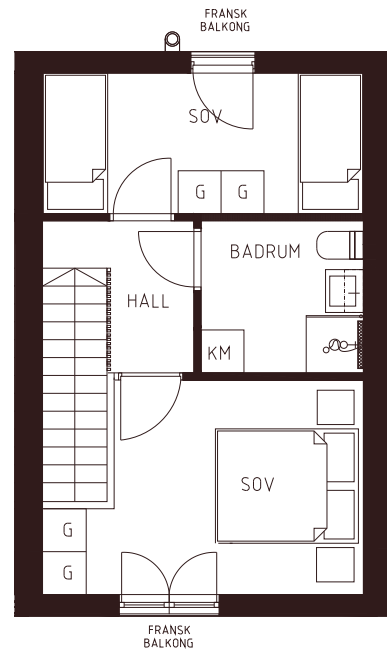

NYA FJÄLLBOENDEN

I HJÄRTAT AV IDRE

NORRGÅRDARNA

LÄGENHET I3

Norrgårdsvägen 9c

63,8 kvm

2 våningar

3 Rum och Kök

2 Badrum

Bastu

Pris: 3 094 300 kr

Avgift: 3 477 kr/mån

Andelstal: 2,8388%