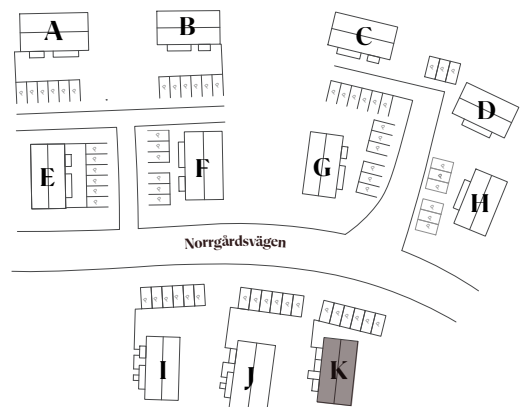

LÄGENHET K2 Norrgårdsvägen 11b

Entréplan + övervåning

NYA FJÄLLBOENDEN

I HJÄRTAT AV IDRE

NORRGÅRDARNA

LÄGENHET K3

Norrgårdsvägen 11c

66,8 kvm