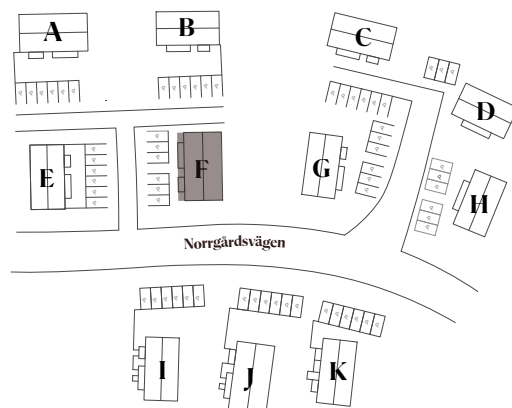

Pris: 3 841 200 kr

Avgift: 4 316 kr/mån

Andelstal: 3,5240%

LÄGENHET F3 Norrgårdsvägen 6c

Entréplan + övervåning

NYA FJÄLLBOENDEN

I HJÄRTAT AV IDRE

NORRGÅRDARNA