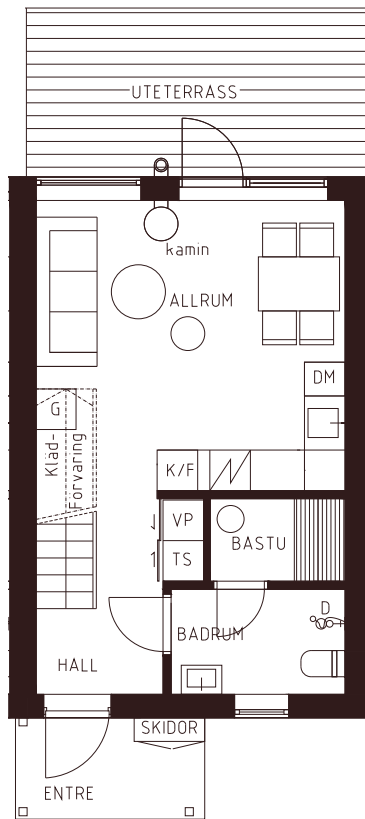

NYA FJÄLLBOENDEN

I HJÄRTAT AV IDRE

NORRGÅRDARNA

LÄGENHET K3

Norrgårdsvägen 11c

66,8 kvm

2 våningar

3 Rum och Kök

2 Badrum

Bastu

Pris: 3 239 800 kr

Avgift: 3 640 kr/mån*

Andelstal: 2,9723%