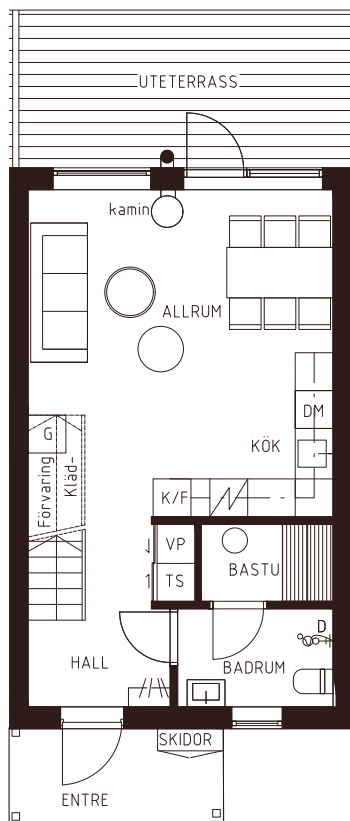

NYA FJÄLLBOENDEN

I HJÄRTAT AV IDRE

NORRGÅRDARNA

LÄGENHET A3

Norrgårdsvägen 1c

79,2 kvm

2 våningar

3 Rum och Kök

2 Badrum

Bastu

Pris: 3 841 200 kr

Avgift: 4 316 kr/mån

Andelstal: 3.5240%