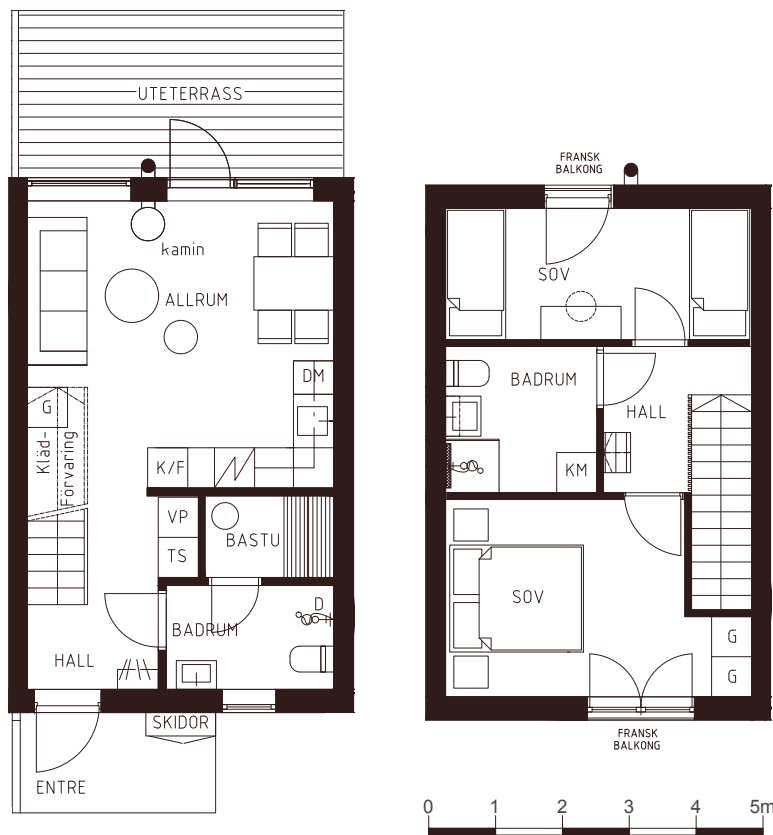

66,9 kvm

2 våningar

3 Rum och Kök

2 Badrum

Bastu

Pris: 3 244 650 kr

Avgift: 3 646 kr/mån

Andelstal: 2,9767%