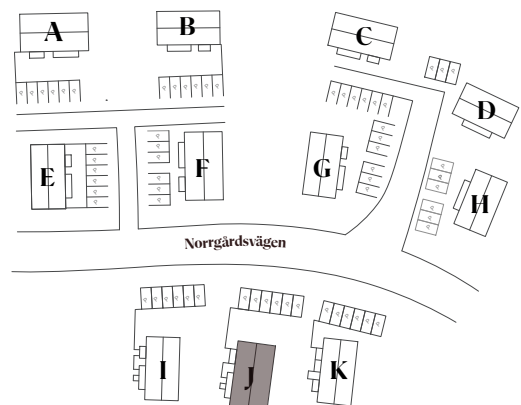

Norrgårdsvägen 10a
79,2 kvm
2 våningar

3 Rum och Kök
2 Badrum
Bastu

Pris: 3 841 200 kr
Avgift: 4 316 kr/mån
Andelstal: 3,5240%

LÄGENHET J1 Norrgårdsvägen 10a

Entréplan + övervåning

NYA FJÄLLBOENDEN

I HJÄRTAT AV IDRE