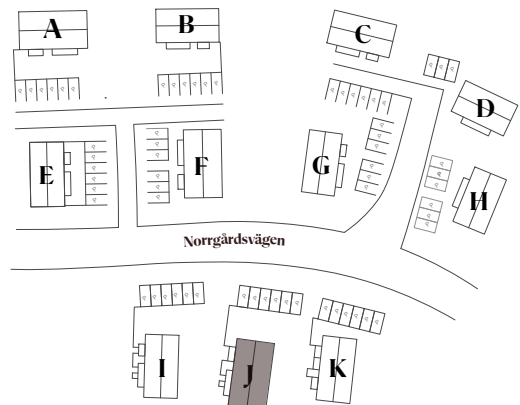

LÄGENHET J3 Norrgårdsvägen 10c

Entréplan + övervåning