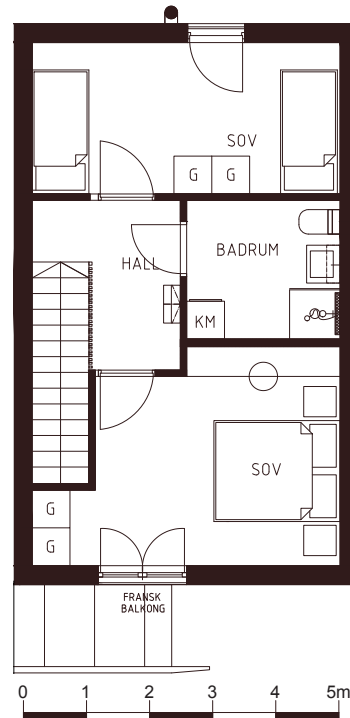

NYA FJÄLLBOENDEN

I HJÄRTAT AV IDRE

NORRGÅRDARNA

LÄGENHET A3

Norrgårdsvägen 1c

79,2 kvm

2 våningar

3 Rum och Kök

2 Badrum

Bastu

Pris: 3 841 200 kr

Avgift: 4 316 kr/mån

Andelstal: 3.5240%