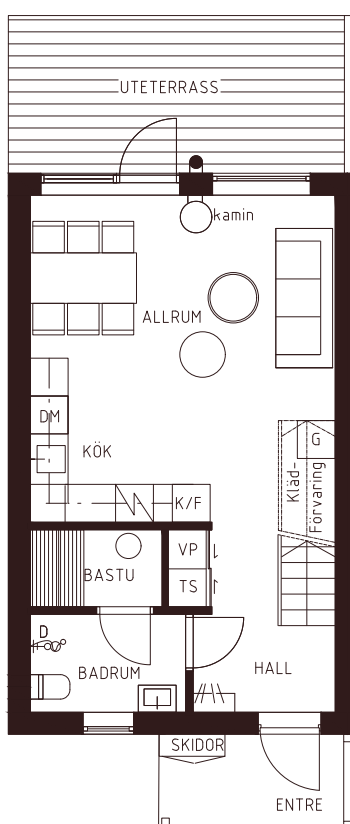

NYA FJÄLLBOENDEN

I HJÄRTAT AV IDRE

NORRGÅRDARNA

LÄGENHET A1

Norrgårdsvägen 1a

79,2 kvm

2 våningar

3 Rum och Kök

2 Badrum

Bastu

Pris: 3 841 200 kr

Avgift: 4 316 kr/mån

Andelstal: 3.5240%