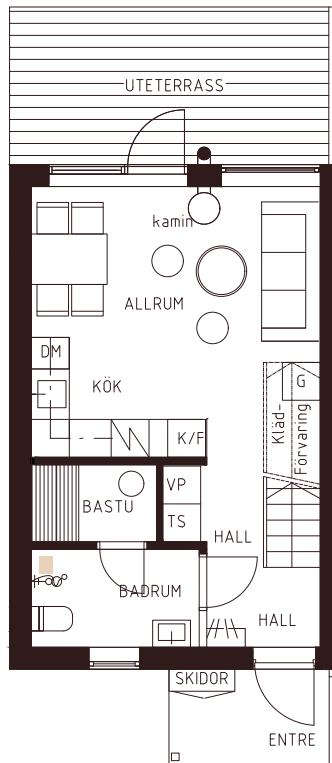

NYA FJÄLLBOENDEN

I HJÄRTAT AV IDRE

NORRGÅRDARNA

LÄGENHET E1

Norrgårdsvägen 5a

66,9 kvm

2 våningar

3 Rum och Kök

2 Badrum

Bastu

Pris: 3 244 650 kr

Avgift: 3 646 kr/mån

Andelstal: 2,9767%