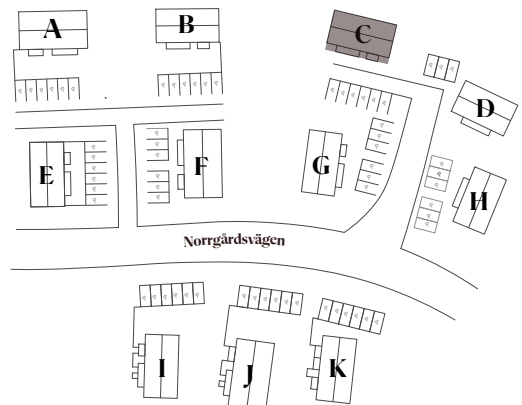

NYA FJÄLLBOENDEN I HJÄRTAT AV IDRE

NORRGÅRDARNA

LÄGENHET D1

Norrgårdsvägen 4a

91,1 kvm

2 våningar

4 Rum och Kök

2 Badrum