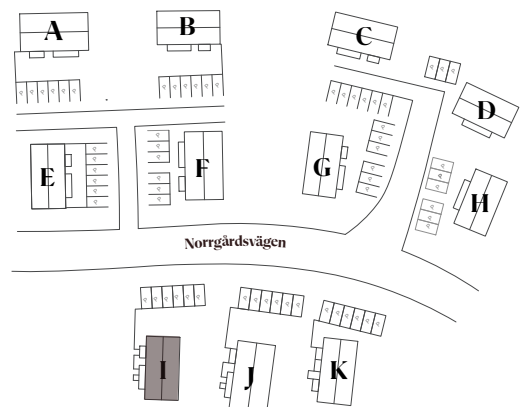

LÄGENHET I3 Norrgårdsvägen 9c

Entréplan + övervåning