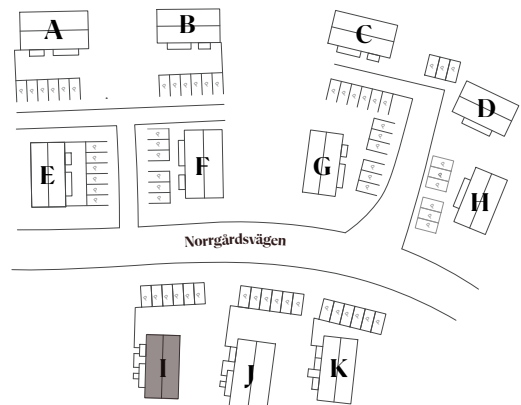

LÄGENHET II Norrgårdsvägen 9a

Entréplan + övervåning