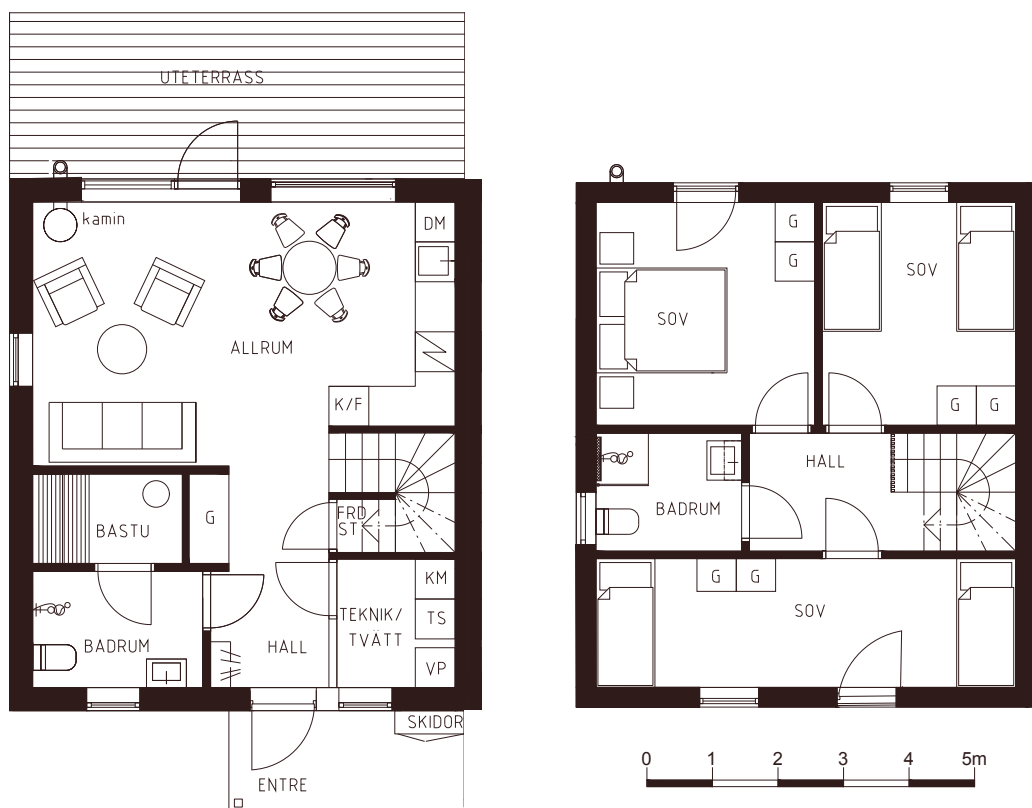

NYA FJÄLLBOENDEN I HJÄRTAT AV IDRE

NORRGÅRDARNA

LÄGENHET H1

Norrgårdsvägen 8a

92,8 kvm

2 våningar

4 Rum och Kök

2 Badrum

Bastu

Pris: 4 500 800 kr

Avgift: 5 057 kr/mån

Andelstal: 4,1291%