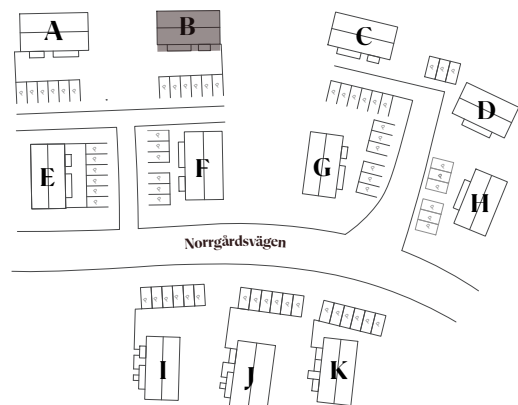

Pris: 3 094 300 kr

Avgift: 3 477 kr/mån

Andelstal: 2,8388%

LÄGENHET B2 Norrgårdsvägen 2b

Entréplan + övervåning

NYA FJÄLLBOENDEN

I HJÄRTAT AV IDRE

NORRGÅRDARNA