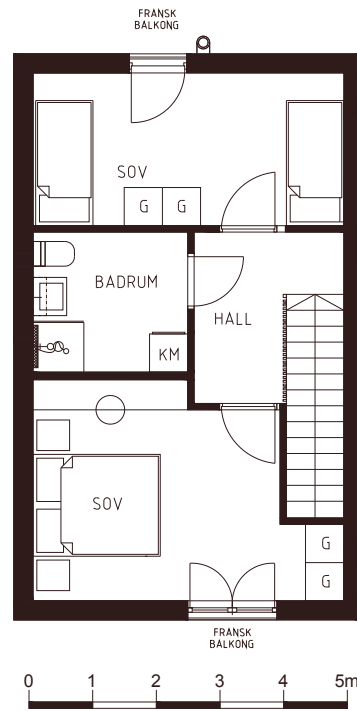

Norrgårdsvägen 10a
79,2 kvm
2 våningar

3 Rum och Kök
2 Badrum
Bastu

Pris: 3 841 200 kr
Avgift: 4 316 kr/mån
Andelstal: 3,5240%

LÄGENHET J1 Norrgårdsvägen 10a

Entréplan + övervåning

NYA FJÄLLBOENDEN

I HJÄRTAT AV IDRE