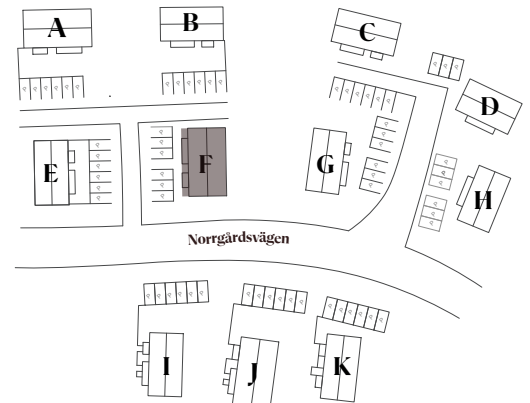

LÄGENHET F1 Norrgårdsvägen 6a

Entréplan + övervåning