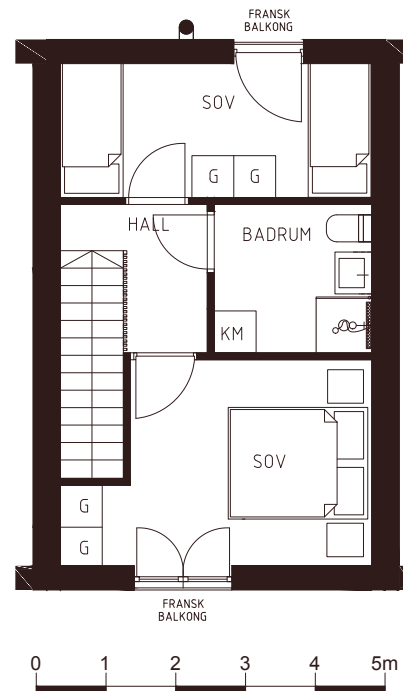

NYA FJÄLLBOENDEN

I HJÄRTAT AV IDRE

NORRGÅRDARNA

LÄGENHET B2

Norrgårdsvägen 2b

63,8 kvm

2 våningar

3 Rum och Kök

2 Badrum

Bastu

Pris: 3 094 300 kr

Avgift: 3 477 kr/mån

Andelstal: 2,8388%