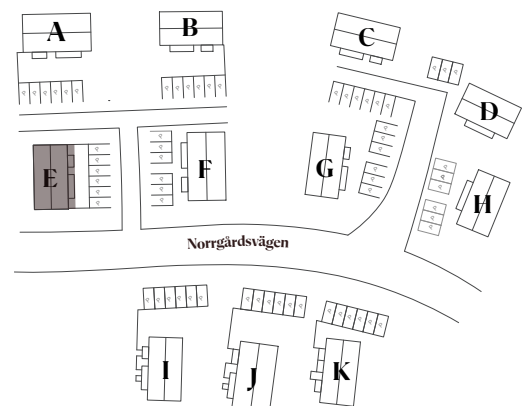

LÄGENHET E3 Norrgårdsvägen 5c

Entréplan + övervåning