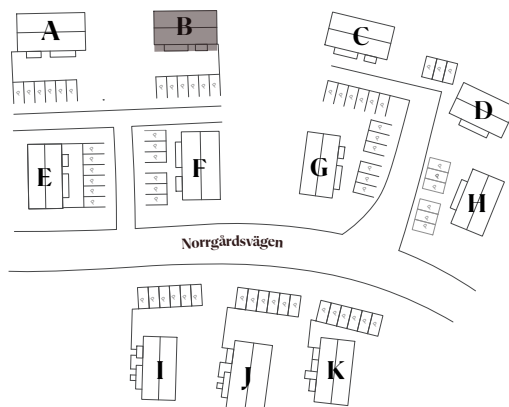

Avgift: 3 477 kr/mån

Andelstal: 2,8388%

LÄGENHET B3 Norrgårdsvägen 2c

Entréplan + övervåning

NYA FJÄLLBOENDEN I HJÄRTAT AV IDRE

NORRGÅRDARNA

LÄGENHET C1

Norrgårdsvägen 3a