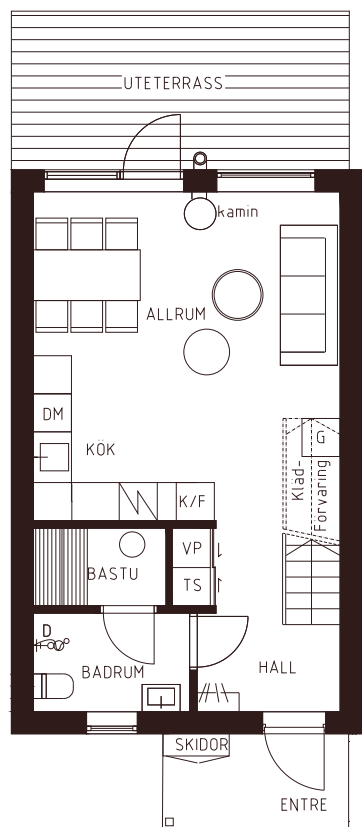

Norrgårdsvägen 10a
79,2 kvm
2 våningar

3 Rum och Kök
2 Badrum
Bastu

Pris: 3 841 200 kr
Avgift: 4 316 kr/mån
Andelstal: 3,5240%

LÄGENHET J1 Norrgårdsvägen 10a

Entréplan + övervåning

NYA FJÄLLBOENDEN

I HJÄRTAT AV IDRE