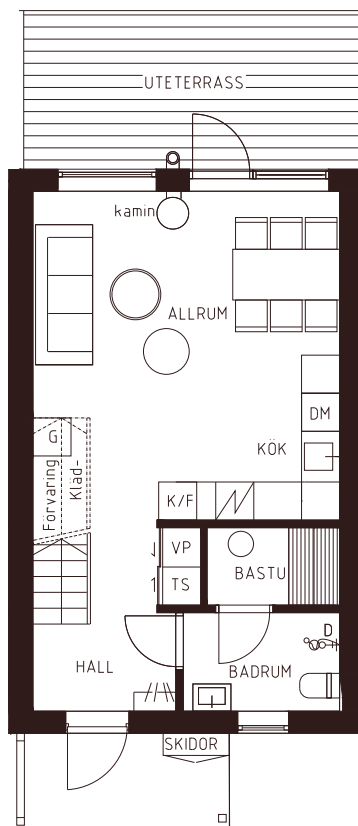

NYA FJÄLLBOENDEN

I HJÄRTAT AV IDRE

NORRGÅRDARNA

LÄGENHET J3

Norrgårdsvägen 10c

79,2 kvm

2 våningar

3 Rum och Kök

2 Badrum

Bastu

Pris: 3 841 200 kr

Avgift: 4 316 kr/mån

Andelstal: 3,5240%