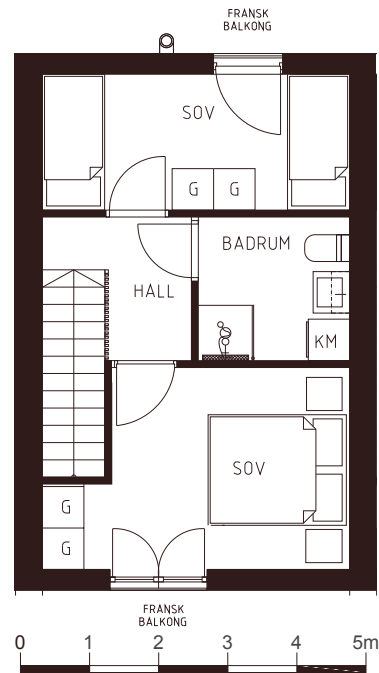

NYA FJÄLLBOENDEN

I HJÄRTAT AV IDRE

NORRGÅRDARNA

LÄGENHET G2

Norrgårdsvägen 7b

62,2 kvm

2 våningar

3 Rum och Kök

2 Badrum

Bastu

Pris: 3 016 700 kr

Avgift: 3 390 kr/mån

Andelstal: 2,7676%