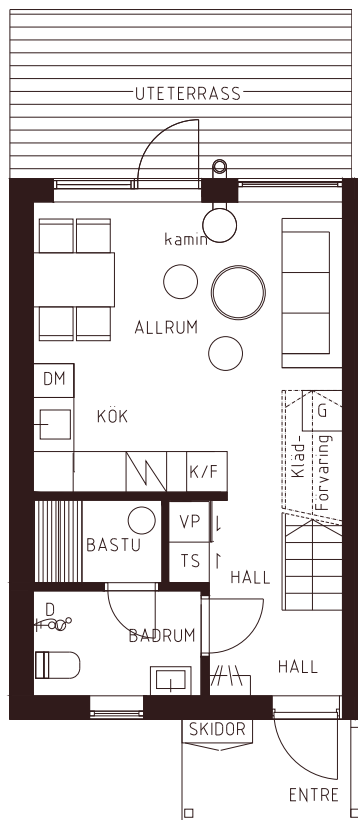

NYA FJÄLLBOENDEN

I HJÄRTAT AV IDRE

NORRGÅRDARNA

LÄGENHET K1

Norrgårdsvägen 11a

66,8 kvm

2 våningar

3 Rum och Kök

2 Badrum

Bastu

Pris: 3 239 800 kr

Avgift: 3 640 kr/mån*

Andelstal: 2,9723%