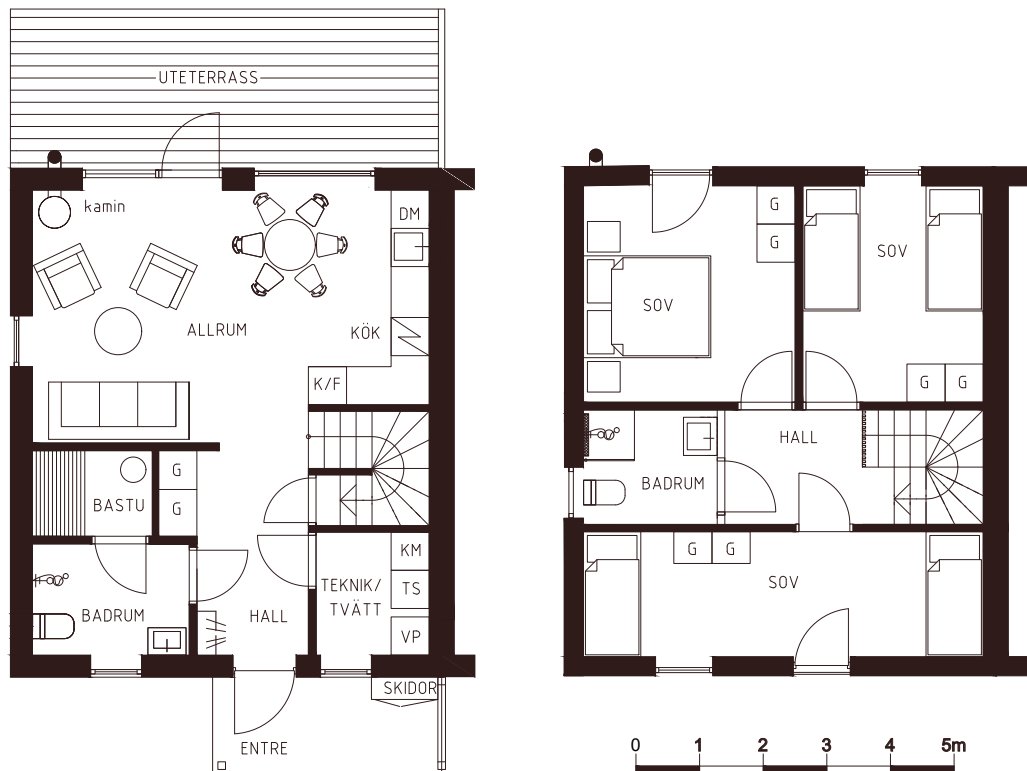

NYA FJÄLLBOENDEN I HJÄRTAT AV IDRE

NORRGÅRDARNA

LÄGENHET D1

Norrgårdsvägen 4a

91,1 kvm

2 våningar

4 Rum och Kök

2 Badrum

Bastu

Pris: 4 418 350 kr

Avgift: 4 964 kr/mån

Andelstal: 4,0535%