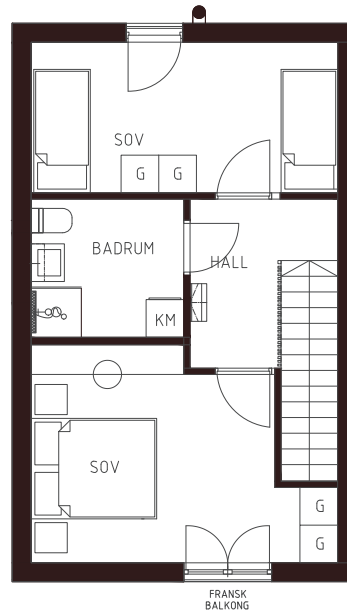

NYA FJÄLLBOENDEN

I HJÄRTAT AV IDRE

NORRGÅRDARNA

LÄGENHET F2

Norrgårdsvägen 6b

79,2 kvm

2 våningar

3 Rum och Kök

2 Badrum

Bastu

Pris: 3 841 200 kr

Avgift: 4 316 kr/mån

Andelstal: 3,5240%