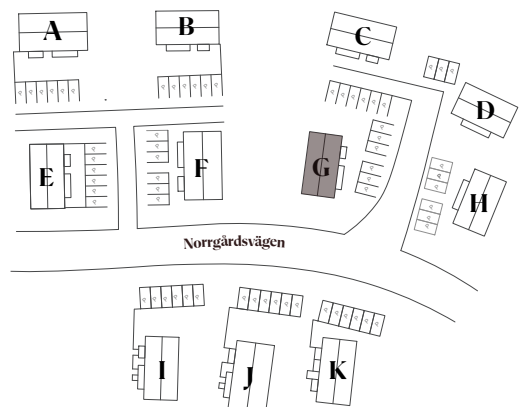

LÄGENHET G3 Norrgårdsvägen 7c

Entréplan + övervåning

NYA FJÄLLBOENDEN I HJÄRTAT AV IDRE

NORRGÅRDARNA

LÄGENHET H1

Norrgårdsvägen 8a

92,8 kvm

2 våningar