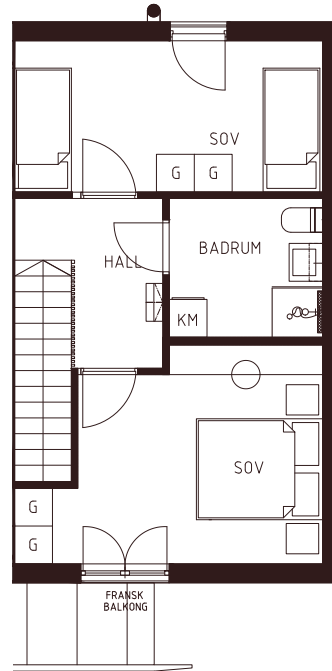

I HJÄRTAT AV IDRE

NORRGÅRDARNA

LÄGENHET A2

Norrgårdsvägen 1b
79,2 kvm
2 våningar

3 Rum och Kök
2 Badrum
Bastu

Pris: 3 841 200 kr
Avgift: 4 316 kr/mån
Andelstal: 3.5240%

LÄGENHET A2 Norrgårdsvägen 1b

Entréplan + övervåning