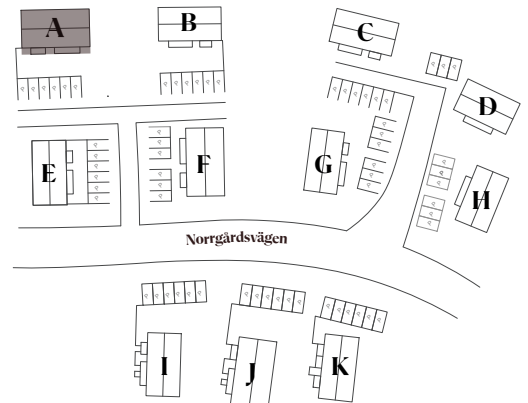

I HJÄRTAT AV IDRE

NORRGÅRDARNA

LÄGENHET A2

Norrgårdsvägen 1b
79,2 kvm
2 våningar

3 Rum och Kök
2 Badrum
Bastu

Pris: 3 841 200 kr
Avgift: 4 316 kr/mån
Andelstal: 3.5240%

LÄGENHET A2 Norrgårdsvägen 1b

Entréplan + övervåning