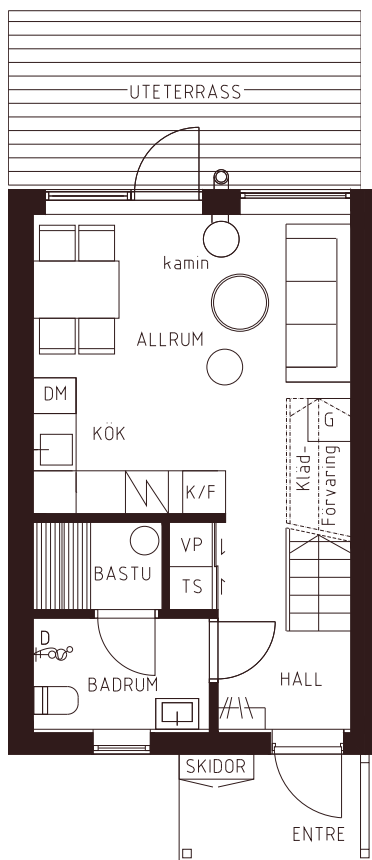

NYA FJÄLLBOENDEN

I HJÄRTAT AV IDRE

NORRGÅRDARNA

LÄGENHET II

Norrgårdsvägen 9a

63,8 kvm

2 våningar

3 Rum och Kök

2 Badrum

Bastu

Pris: 3 094 300 kr

Avgift: 3 477 kr/mån

Andelstal: 2,8388%