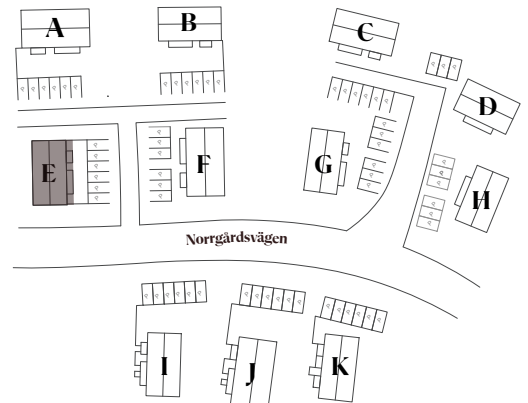

LÄGENHET E2 Norrgårdsvägen 5b

Entréplan + övervåning

NYA FJÄLLBOENDEN I HJÄRTAT AV IDRE

NORRGÅRDARNA

LÄGENHET E3

Norrgårdsvägen 5c

66,9 kvm

2 våningar