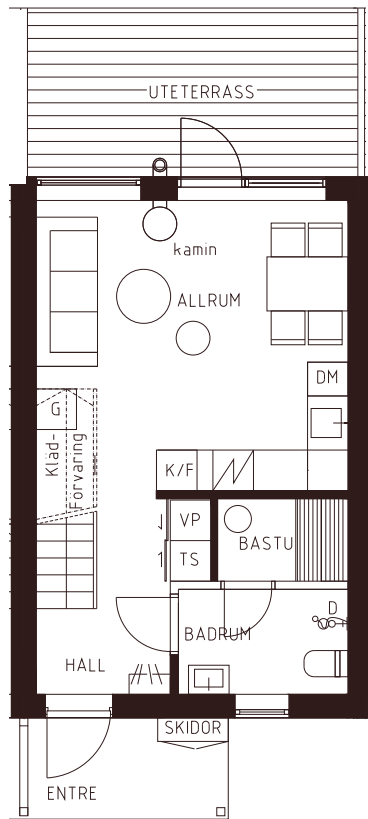

LÄGENHET K2 Norrgårdsvägen 11b

Entréplan + övervåning

NYA FJÄLLBOENDEN

I HJÄRTAT AV IDRE

NORRGÅRDARNA

LÄGENHET K3

Norrgårdsvägen 11c

66,8 kvm