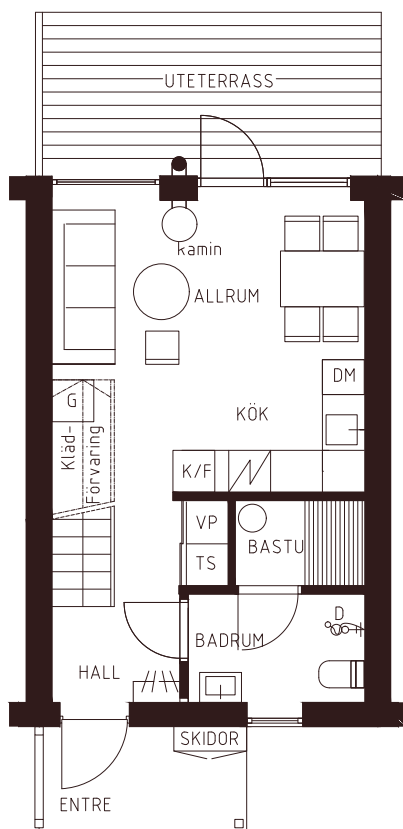

NYA FJÄLLBOENDEN

I HJÄRTAT AV IDRE

NORRGÅRDARNA

LÄGENHET B2

Norrgårdsvägen 2b

63,8 kvm

2 våningar

3 Rum och Kök

2 Badrum

Bastu

Pris: 3 094 300 kr

Avgift: 3 477 kr/mån

Andelstal: 2,8388%