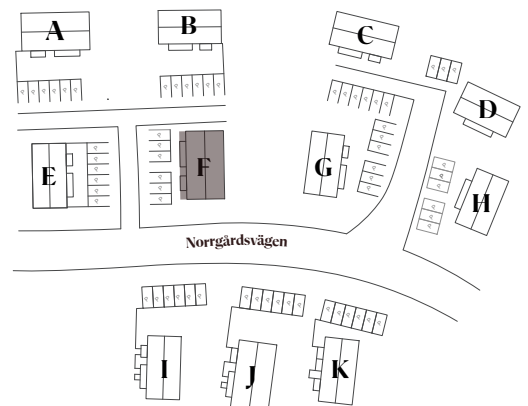

Bastu

Pris: 3 841 200 kr

Avgift: 4 316 kr/mån

Andelstal: 3,5240%

LÄGENHET F2 Norrgårdsvägen 6b

Entréplan + övervåning

NYA FJÄLLBOENDEN

I HJÄRTAT AV IDRE