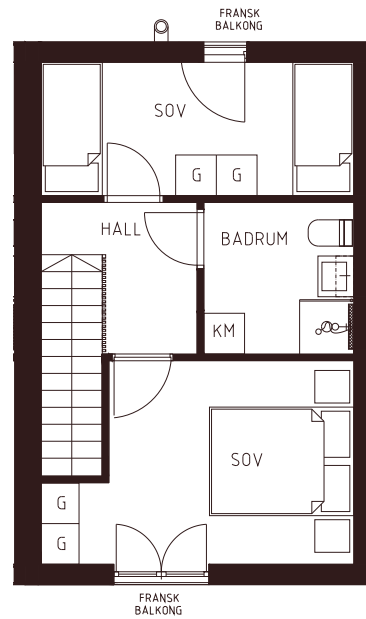

NYA FJÄLLBOENDEN

I HJÄRTAT AV IDRE

NORRGÅRDARNA

LÄGENHET K3

Norrgårdsvägen 11c

66,8 kvm

2 våningar

3 Rum och Kök

2 Badrum

Bastu

Pris: 3 239 800 kr

Avgift: 3 640 kr/mån*

Andelstal: 2,9723%