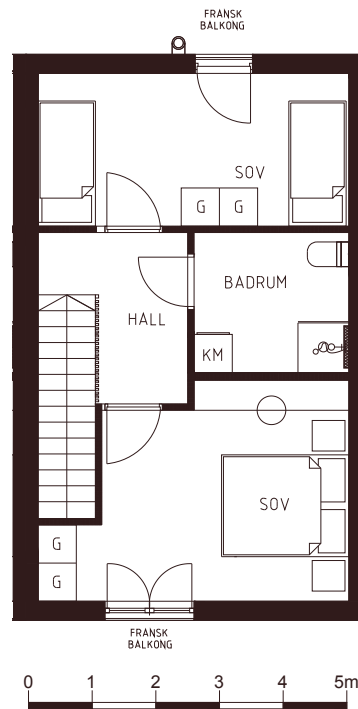

NYA FJÄLLBOENDEN

I HJÄRTAT AV IDRE

NORRGÅRDARNA

LÄGENHET J3

Norrgårdsvägen 10c

79,2 kvm

2 våningar

3 Rum och Kök

2 Badrum

Bastu

Pris: 3 841 200 kr

Avgift: 4 316 kr/mån

Andelstal: 3,5240%