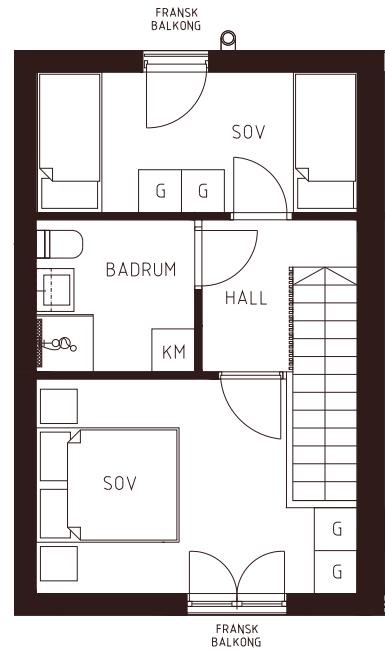

NYA FJÄLLBOENDEN

I HJÄRTAT AV IDRE

NORRGÅRDARNA

LÄGENHET II

Norrgårdsvägen 9a

63,8 kvm

2 våningar

3 Rum och Kök

2 Badrum

Bastu

Pris: 3 094 300 kr

Avgift: 3 477 kr/mån

Andelstal: 2,8388%