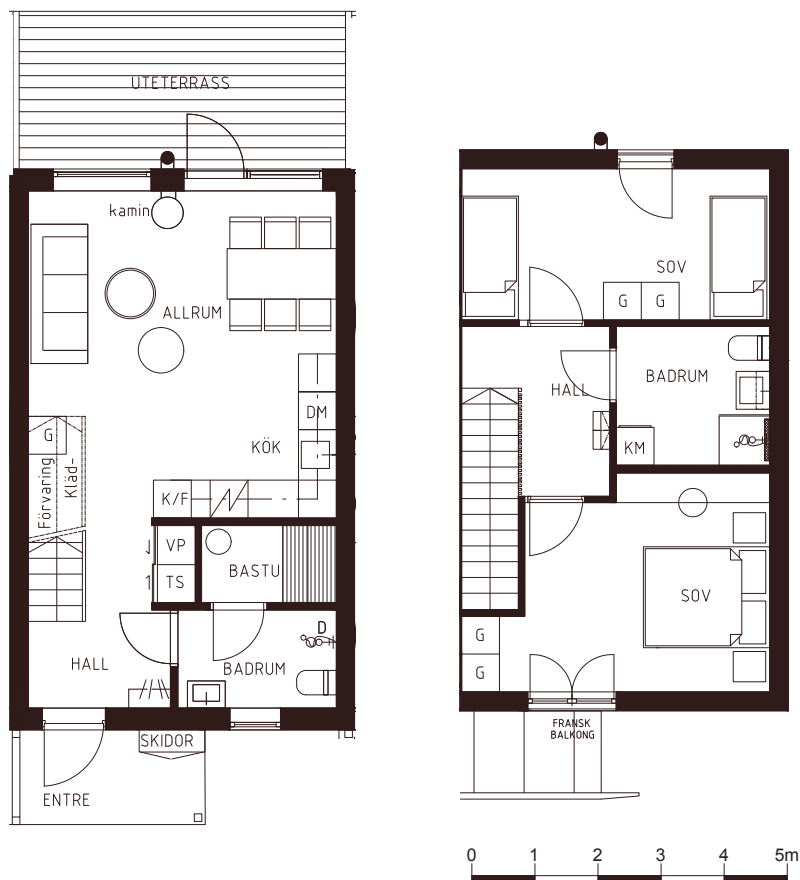

NYA FJÄLLBOENDEN

I HJÄRTAT AV IDRE

NORRGÅRDARNA

LÄGENHET A2

Norrgårdsvägen 1b

79,2 kvm

2 våningar

3 Rum och Kök

2 Badrum

Bastu

Pris: 3 841 200 kr

Avgift: 4 316 kr/mån

Andelstal: 3.5240%

LÄGENHET A2 Norrgårdsvägen 1b

Entréplan + övervåning