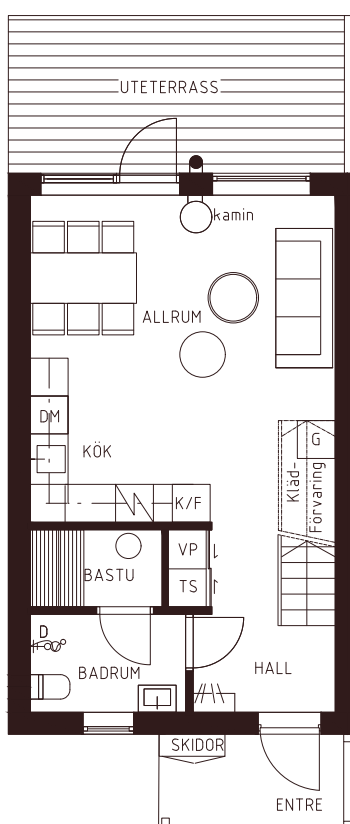

## LÄGENHET A1

Norrgårdsvägen 1a

79,2 kvm

2 våningar

3 Rum och Kök

2 Badrum

Bastu

Pris: 3 841 200 kr

## LÄGENHET A1 Norrgårdsvägen 1a

Entréplan + övervåning