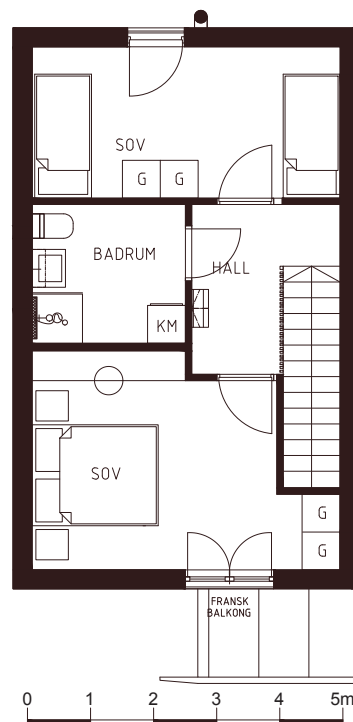

## LÄGENHET A1

Norrgårdsvägen 1a

79,2 kvm

2 våningar

3 Rum och Kök

2 Badrum

Bastu

Pris: 3 841 200 kr

## LÄGENHET A1 Norrgårdsvägen 1a

Entréplan + övervåning